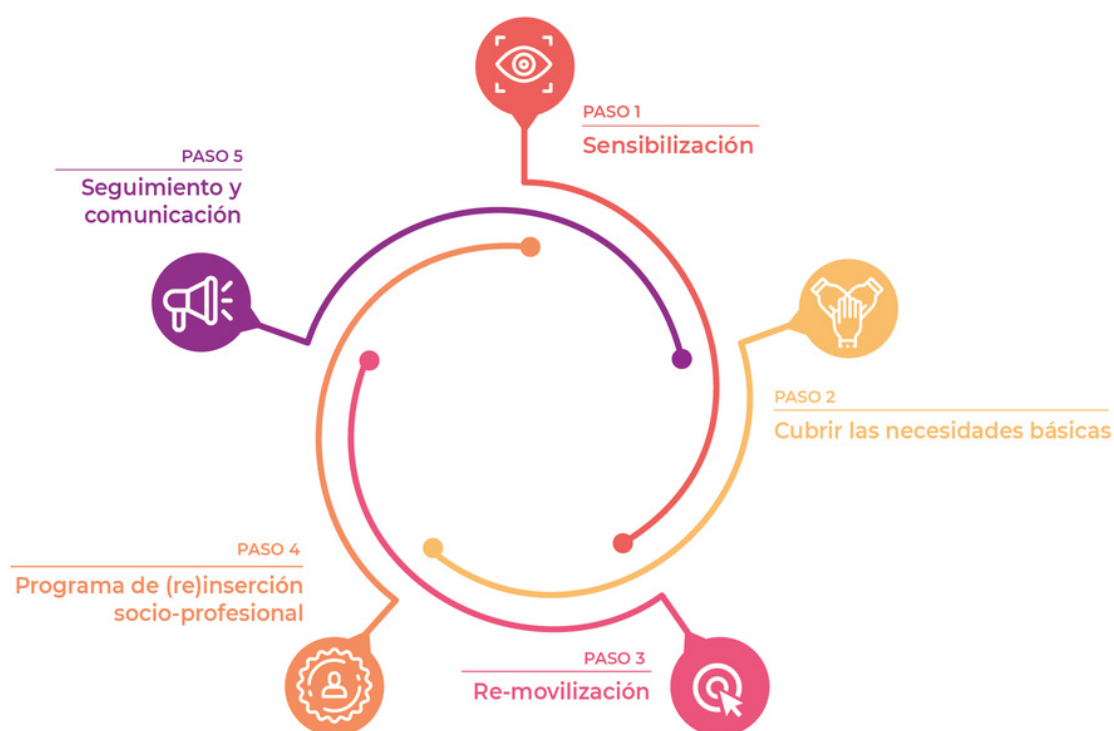

ITINERARIO INTERACTIVO PARA LA (RE)INSERCIÓN LABORAL DE LAS MUJERES QUE HAN SUFRIDO VIOLENCIA DE GÉNERO

WWW.ACTIVPROJECT.EU

CEPS Projectes Socials
<http://www.aceps.org>

Co-funded by the
Erasmus+ Programme
of the European Union

El apoyo de la Comisión Europea a la elaboración de esta publicación no constituye una aprobación de su contenido, que es responsabilidad exclusiva de los autores, y la Comisión no se hace responsable del uso que pueda hacerse de la información contenida en ella (2020-1-BE01-KA204-074919).